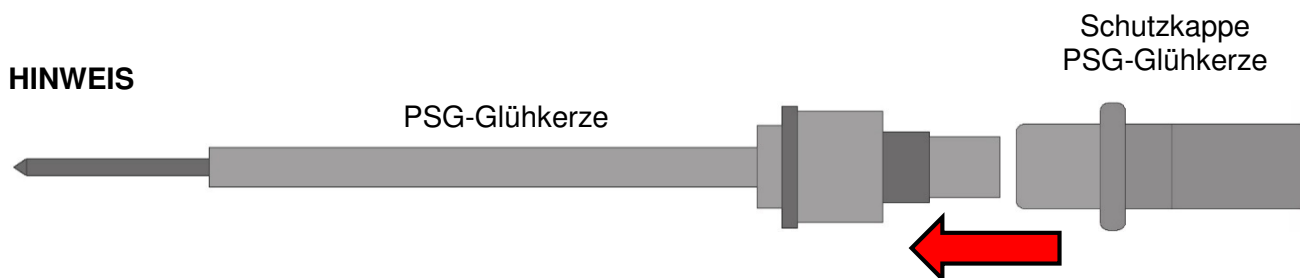

Glühkerzeneinsatz-Set, 18-tlg.

ALLGEMEINE INFORMATION

Dieses Glühkerzeneinsatz-Set ermöglicht eine Demontage und Montage von Glühkerzen alter Bauart und PSG-Glühkerzen mit Drucksensor. Der Satz beinhaltet auch 5 Schutzkappen, die zum Schutz der PSG-Glühkerzen-Steckverbindung vor Verschmutzung und elektrostatischer Aufladung dienen.

ANWENDUNGSBEREICH (PSG)

PSG-Glühkerzen in z.B. Motoren von VAG und Opel bzw. PSG-Glühkerzen mit OE-Nummer GM 55564163 / 55577419, Opel 18 26 354 / 12 14 061, VAG 03L905 061 D

WERKZEUGE

- 1 8 mm Gelenk-Glühkerzeneinsatz, 10 (3/8), 72 mm lang
- 2 9 mm Gelenk-Glühkerzeneinsatz, 10 (3/8), 72 mm lang
- 3 10 mm Gelenk-Glühkerzeneinsatz, 10 (3/8), 72 mm lang
- 4 8 mm Gelenk-Glühkerzeneinsatz, 6,3 (1/4), 60 mm lang
- 5 9 mm Gelenk-Glühkerzeneinsatz, 6,3 (1/4), 60 mm lang
- 6 10 mm Gelenk-Glühkerzeneinsatz, 6,3 (1/4), 60 mm lang
- 7 8 mm Glühkerzeneinsatz, geschlitzt
- 8 9 mm Glühkerzeneinsatz, geschlitzt
- 9 10 mm Glühkerzeneinsatz, geschlitzt
- 10 12 mm PSG-Glühkerzen-Einsatz mit Haltering
- 11 8 mm Steckschlüssel-Einsatz, 50 mm tief
- 12 6,3 (1/4) Verlängerung, 100 mm
- 13 6,3 (1/4) Gelenk
- 14 Schutzkappe für PSG-Glühkerzen (5 Stk.)

HINWEIS

18-piece Glow Plug Socket Set

GENERAL INFORMATIONS

This Glow Plug Socket Set allows disassembly / assembly of old type of glow plugs and special PSG glow plugs with pressure sensor. The set includes also 5 protecting caps, to protect the PSG connector against pollution and electrostatic charging.