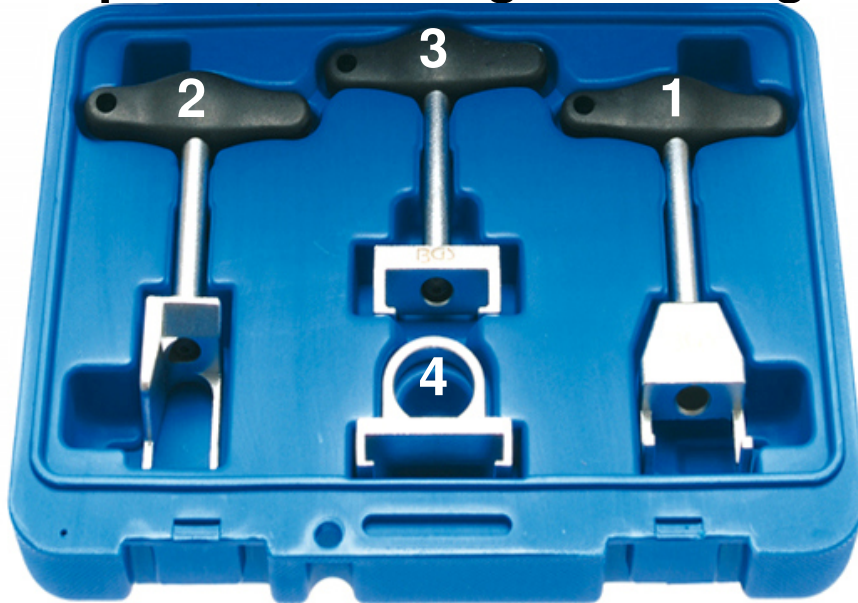

Zündspulen-Demontage & Montagesatz

Dieses Werkzeugsatz dient dem Installieren und Entfernen von Zündspulen mit Leistungsendstufe.

ACHTUNG

Entfernen oder montieren Sie die Zündspule niemals während der Motor läuft !
Stellen Sie vor der Demontage oder Montage sicher,
dass das Zündschloss in der Stellung **0** steht !

VW Golf (04-)
VW Touran (04-)
VW Passat (06-)
VW Eos (06-)
AUDI A3 2.0 (04-)
A6 3.2 (05-)

VW
8 and 12
cylinder engines

Ignition Coil Installing & Removing Tool Set

This set is for installing and removing ignition coils with final output stage.