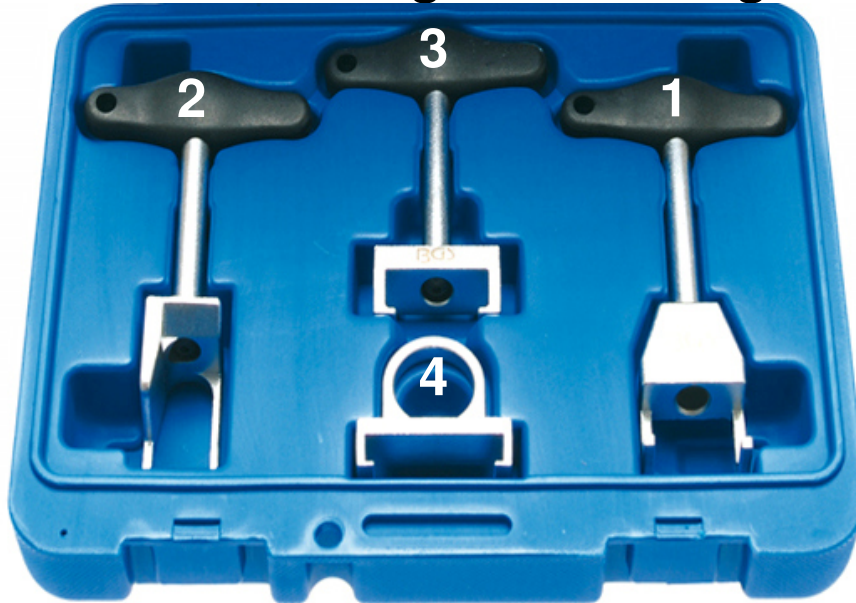

Zündspulen-Demontage & Montagesatz

Dieses Werkzeugsatz dient dem Installieren und Entfernen von Zündspulen mit Leistungsendstufe.

ACHTUNG

Entfernen oder montieren Sie die Zündspule niemals während der Motor läuft !
Stellen Sie vor der Demontage oder Montage sicher,
dass das Zündschloss in der Stellung **0** steht !

VW Golf (04-)
VW Touran (04-)
VW Passat (06-)
VW Eos (06-)
AUDI A3 2.0 (04-)
A6 3.2 (05-)

VW
8 and 12
cylinder engines

Ignition Coil Installing & Removing Tool Set

This set is for installing and removing ignition coils with final output stage.