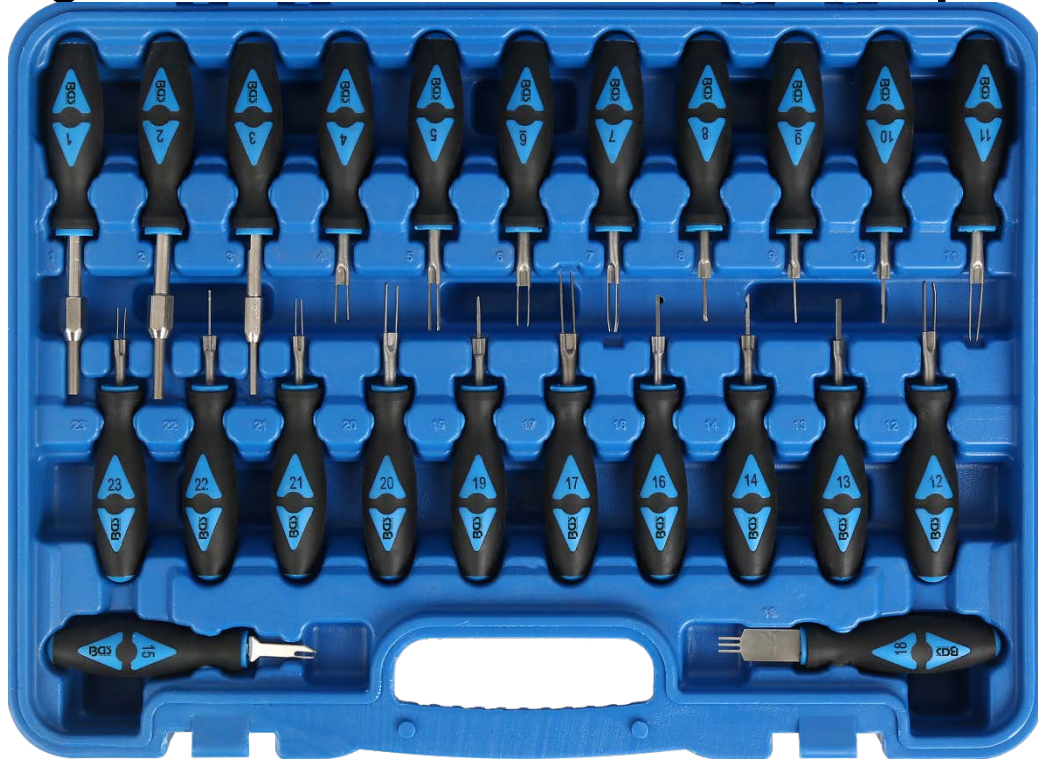

**Stecker-Entriegelungs-Werkzeug-Satz, 23-tlg.
Terminal Tool Kit, 23 pcs.**

**Jeu d'outils de déverrouillage de fiche, 23 pièces
Juego de extracción de terminales, 23 piezas**

	1	2	3	4	5	6	7	8	9	10	11	12	13	14	15	16	17	18	19	20	21	22	23
BMW	x	x	x		x	x					x				x		x		x			x	
Chrysler																			x				
Citroen																			x				
Ford				x	x	x		x	x		x		x	x	x	x			x		x	x	
Fiat																			x				
Honda																			x			x	
Jaguar		x				x		x			x			x		x						x	
Mazda																				x			
Mercedes	x	x	x		x	x	x	x	x	x	x		x		x	x		x		x		x	
Mitsubishi																					x		
Opel	x		x		x	x		x			x	x			x	x				x		x	x
Porsche		x	x		x	x		x			x			x		x				x		x	
Renault												x									x		
Saab		x				x					x											x	
Toyota																					x		x
VAG	x	x	x		x	x		x			x	x			x	x					x		x